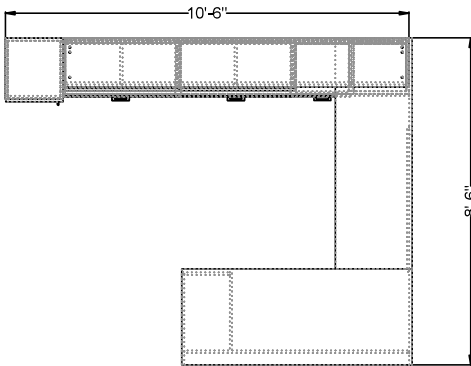

# Vision VST019

#Catalogue	Part Number	Description	Quantity	Ext. List
1	VSN VST16108WSDC	Vision 108w x 24h Wall Mount Overhead Cab w/2 Sliding Doors & Cubbies	1	\$2,993.00
2	VSN VST2018-72WL	Vision 20d x 18w Wardrobe - Left	1	\$1,638.00
3	VSN VST3072RDF	Vision 30 x 72 Single Ped Desk, Right w/Recessed Modesty	1	\$1,787.00
4	VSN VSTB18108MT	Vision 18d x 108w Modular Bench Height Top	1	\$367.00
5	VSN VSTB1818MHR	Vision 18d x 18w x 18 3/4h Modular Bench Height - Hinged Door - Right	1	\$582.00
6	VSN VSTB1818MOS	Vision 18d x 18w x 18 3/4h Modular Bench Height - Open Shelf	1	\$501.00
7	VSN VSTB1836MBF	Vision 18d x 36w x 18 3/4h Modular Bench Height - Box/File	2	\$1,782.00
8	VSN VSTB19102MBK	Vision Laminate Modular Bench Height Back Panel - Horizontal Grain - 102d x 18 3/4w x 3/4h	1	\$397.00
9	VSN VSTB2472LSHR	Vision 24 x 72 Bench Height Supported Shell Return - Left	1	\$1,125.00
				<b>Total \$11,172.00</b>