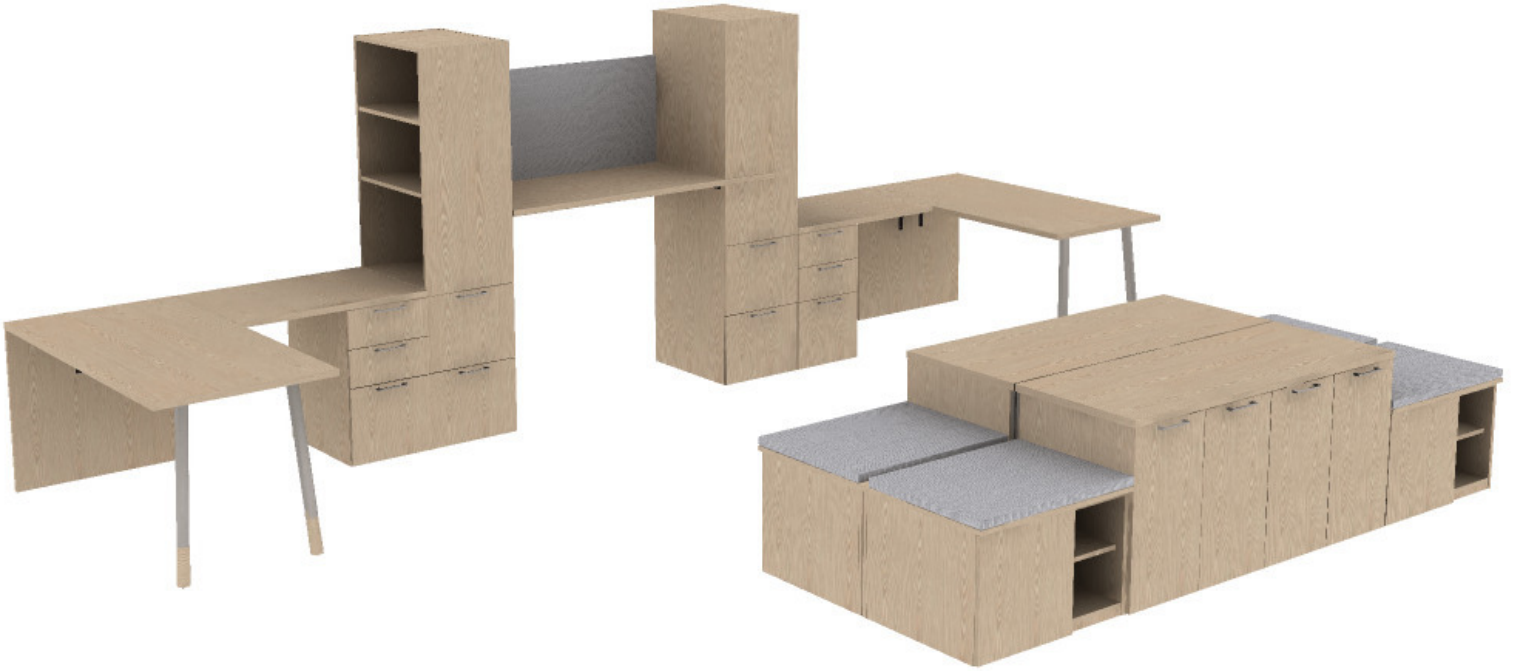

# Vision VST110

#	CataloguePart Number	Description	Quantity	Ext. List
1	VSN GP0243SB	43" Metal Support Rail for Work Surface 2W 43 L 3/4H	2	\$180.00
2	VSN VSB-LBRKT-24	Vision 21w Matte Black L-Bracket	2	\$208.00
3	VSN VSB2430CUSH	Vision 23d x 30w Bench Height Seat Cushion	4	\$1,084.00
4	VSN VSB4822WT	Vision 47 3/4w x 21 1/2h Wall Mount Tackboard	1	\$336.00
5	VSN VST0428MBK	Vision Laminate Filler Back Panel - 4d x 28h x 3/4w	4	\$696.00
6	VSN VST1030ASP	Vision Support End With (2)Metal Braces - 9 3/4d x 29 5/8w x 28.3125h	2	\$604.00
7	VSN VST1624MBBF	Vision Modular Box/Box/File Pedestal - 22 7/8d x 16w x 28 5/16h	2	\$1,666.00
8	VSN VST2418-72FFSSTL	Vision 24d x 18w x 72h File/File Storage Cabinet w/Side Access - Left	1	\$2,583.00
9	VSN VST2418-72FFSSTR	Vision 24d x 18w x 72h File/File Storage Cabinet w/Side Access - Right	1	\$2,583.00
10	VSN VST2460MCT	Vision 24 x 60 Modular Credenza Top	3	\$1,263.00
11	VSN VST3024MSC	Vision Modular Hinged Door Pedestal - 22 7/8d x 29 7/8w x 28 5/16h	4	\$3,612.00
12	VSN VST3060MCT	Vision 30 x 60 Modular Rectangular Desk Top	2	\$1,044.00
13	VSN VST3624MCT	Vision 24 x 36 Modular Return / Bridge Top	2	\$624.00
14	VSN VSTB2430MSD	Vision 24d x 30w x 18 3/4h Modular Bench Height - Sliding Door	4	\$3,384.00
15	VSN VSTB2430MT	Vision 24d x 30w Modular Bench Height Top	4	\$904.00
16	VSN VSTB3019MBK	Vision Laminate Modular Bench Height Back Panel - 30d x 18 3/4w x 3/4h	4	\$780.00
17	VSN VSV0228MKL2	Vision Wood Dowel Base (for Peninsula)-2d x 2w x 28 5/16h	2	\$1,742.00