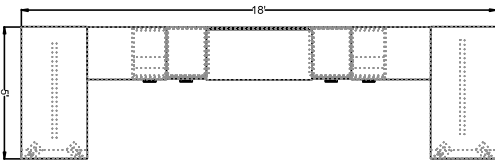

# Vision VST110

#	Catalogue Part Number	Description	Quantity	Ext. List
1	VSN GP0243SB	43" Metal Support Rail for Work Surface 2W 43 L 3/4H	2	\$160.00
2	VSN VSB-LBRKT-24	Vision 21w Matte Black L-Bracket	2	\$194.00
3	VSN VSB2430CUSH	Vision 24d x 30w Bench Height Seat Cushion	4	\$976.00
4	VSN VSB3028FSQ	Vision Metal Rectangular Base (for Peninsula)- 2d x 29 13/16w x 28 5/16h	2	\$1,274.00
5	VSN VSB4822WT	Vision 47 3/4w x 21 1/2h Wall Mount Tackboard	1	\$303.00
6	VSN VST0428MBK	Vision Laminate Filler Back Panel - 4d x 28h x 3/4w	4	\$564.00
7	VSN VST1030ASP	Vision Support End With (2)Metal Braces - 9 3/4d x 19 5/8w x 28.3125h	2	\$544.00
8	VSN VST1624MBBF	Vision 24d x 16w x 28h Modular Box/Box/File Pedestal	2	\$1,506.00
9	VSN VST2418-72FFSSTL	Vision 24d x 18w x 72h File/File Storage Cabinet w/Side Access - Left	1	\$2,339.00
10	VSN VST2418-72FFSSTR	Vision 24d x 18w x 72h File/File Storage Cabinet w/Side Access - Right	1	\$2,339.00
11	VSN VST2448MCT	Vision 24 x 48 Modular Credenza Top	1	\$319.00
12	VSN VST2460MCT	Vision 24 x 60 Modular Credenza Top	2	\$760.00
13	VSN VST3024MSC	Vision 24d x 30w x 28h Modular Hinged Door Pedestal	4	\$3,268.00
14	VSN VST3060MCT	Vision 30 x 60 Modular Rectangular Desk Top	2	\$942.00
15	VSN VST3624MCT	Vision 24 x 36 Modular Return / Bridge Top	2	\$562.00
16	VSN VSTB2430MSD	Vision 24d x 30w x 18 3/4h Modular Bench Height - Sliding Door	4	\$3,064.00
17	VSN VSTB2430MT	Vision 24d x 30w Modular Bench Height Top	4	\$812.00
18	VSN VSTB3019MBK	Vision Laminate Modular Bench Height Back Panel - 30d x 18 3/4w x 3/4h	4	\$860.00
19	VSN VSV0228MKL2	Vision Wood Dowel Base (for Peninsula)-2d x 2w x 28h	2	\$1,576.00
			<b>Total</b>	<b>\$22,362.00</b>