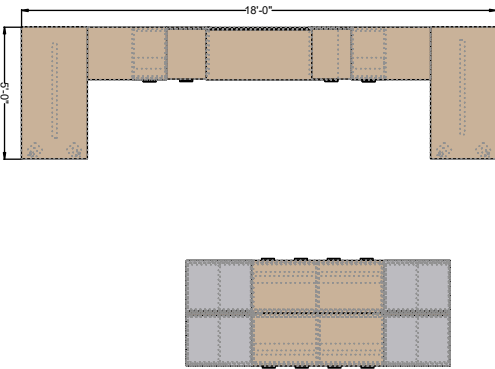

# Vision VST110

#	CataloguePart Number	Description	Quantity	Ext. List
1	VSN GP0243SB	43" Metal Support Rail for Work Surface 2W 43 L 3/4H	2	\$180.00
2	VSN VSB-LBRKT-24	Vision 21w Matte Black L-Bracket	2	\$208.00
3	VSN VSB2430CUSH	Vision 23d x 30w Bench Height Seat Cushion	4	\$1,084.00
4	VSN VSB4822WT	Vision 47 3/4w x 21 1/2h Wall Mount Tackboard	1	\$336.00
5	VSN VST0428MBK	Vision Laminate Filler Back Panel - 4d x 28h x 3/4w	4	\$696.00
6	VSN VST1030ASP	Vision Support End With (2)Metal Braces - 9 3/4d x 29 5/8w x 28.3125h	2	\$604.00
7	VSN VST1624MBBF	Vision Modular Box/Box/File Pedestal - 22 7/8d x 16w x 28 5/16h	2	\$1,666.00
8	VSN VST2418-72FFSSTL	Vision 24d x 18w x 72h File/File Storage Cabinet w/Side Access - Left	1	\$2,583.00
9	VSN VST2418-72FFSSTR	Vision 24d x 18w x 72h File/File Storage Cabinet w/Side Access - Right	1	\$2,583.00
10	VSN VST2460MCT	Vision 24 x 60 Modular Credenza Top	3	\$1,263.00
11	VSN VST3024MSC	Vision Modular Hinged Door Pedestal - 22 7/8d x 29 7/8w x 28 5/16h	4	\$3,612.00
12	VSN VST3060MCT	Vision 30 x 60 Modular Rectangular Desk Top	2	\$1,044.00
13	VSN VST3624MCT	Vision 24 x 36 Modular Return / Bridge Top	2	\$624.00
14	VSN VSTB2430MSD	Vision 24d x 30w x 18 3/4h Modular Bench Height - Sliding Door	4	\$3,384.00
15	VSN VSTB2430MT	Vision 24d x 30w Modular Bench Height Top	4	\$904.00
16	VSN VSTB3019MBK	Vision Laminate Modular Bench Height Back Panel - 30d x 18 3/4w x 3/4h	4	\$780.00
17	VSN VSV0228MKL2	Vision Wood Dowel Base (for Peninsula)-2d x 2w x 28 5/16h	2	\$1,742.00