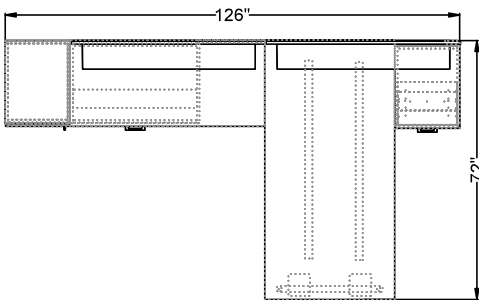

Vision VST140

#	Catalogue Part Number	Description	Quantity	Ext. List
1	VSN GP0255SB	55" Metal Support Rail for Work Surface 2W 55 L 3/4H	2	\$194.00
2	VSN VST0428MBK	Vision Laminate Filler Back Panel - 4d x 28h x 3/4w	1	\$161.00
3	VSN VST1036ASP	Vision Support End With (2)Metal Braces - 9 3/4d x 35 5/8w x 28.3125h	1	\$294.00
4	VSN VST1824MFF	Vision Modular File/File Pedestal - 22 7/8d x 18w x 28 5/16h	1	\$853.00
5	VSN VST1828MDRB	Vision 18 15/16w x 28h Modular Pedestal Return Modesty Panel	1	\$201.00
6	VSN VST2418-84WL	Vision 24d x 18w x 84h Wardrobe, Left	1	\$2,073.00
7	VSN VST2418MCT	Vision Modular Pedestal Top - 24d x 18 1/8w x 1 3/16h	1	\$257.00
8	VSN VST3624MLF	Vision 24d x 36w x 28h Modular Lateral File Pedestal	1	\$1,061.00
9	VSN VST3672MCT	Vision 36 x 72 Modular Rectangular Desk Top	1	\$646.00
10	VSN VST5424MCT	Vision 24 x 54 Modular Return / Bridge Top	1	\$354.00
11	VSN VST5454WPGS	Vision 54 1/2" H Wall Panel With Glass Shelf - 7 15/16d x 54w x 54 1/2h	1	\$1,108.00
12	VSN VST5454WPGS	Vision 54 1/2" H Wall Panel With Glass Shelf - 7 15/16d x 54w x 54 1/2h	1	\$1,108.00
13	VSN VSV3028PXB	Vision Wood Truss Base (for Peninsula)-1.75d x 29 1/2w x 28 5/16h	1	\$1,185.00
Total				\$9,495.00