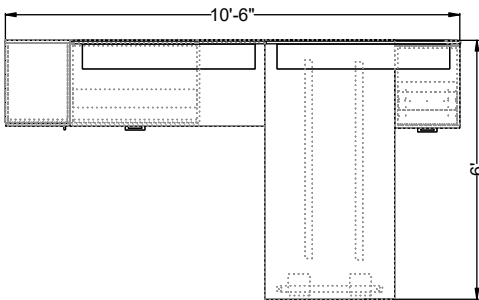

# Vision VST140

#	Catalogue Part Number	Description	Quantity	Ext. List
1	VSN GP0255SB	55" Metal Support Rail for Work Surface 2W 55 L 3/4H	2	\$188.00
2	VSN VST0428MBK	Vision Laminate Filler Back Panel - 4d x 28h x 3/4w	1	\$141.00
3	VSN VST1036ASP	Vision Support End With (2)Metal Braces - 9 3/4d x 19 5/8w x 28.3125h	1	\$285.00
4	VSN VST1824MFF	Vision Modular File/File Pedestal - 22 7/8d x 18w x 28 5/16h	1	\$828.00
5	VSN VST1828MDRB	Vision 18 15/16w x 28h Modular Pedestal Return Modesty Panel	1	\$205.00
6	VSN VST2418-84WL	Vision 24d x 18w x 84h Wardrobe, Left	1	\$2,012.00
7	VSN VST2418MCT	Vision Modular Pedestal Top - 24d x 18 1/8w x 1 3/16h	1	\$249.00
8	VSN VST3624MLF	Vision 24d x 36w x 28h Modular Lateral File Pedestal	1	\$1,030.00
9	VSN VST3672MCT	Vision 36 x 72 Modular Rectangular Desk Top	1	\$627.00
10	VSN VST5424MCT	Vision 24 x 54 Modular Return / Bridge Top	1	\$343.00
11	VSN VST5454WPGS	Vision 54 1/2" H Wall Panel With Glass Shelf - 7 15/16d x 54w x 54 1/2h	1	\$1,075.00
12	VSN VST5454WPGS	Vision 54 1/2" H Wall Panel With Glass Shelf - 7 15/16d x 54w x 54 1/2h	1	\$1,075.00
13	VSN VSV3028PXB	Vision Wood Truss Base (for Peninsula)-1.75d x 29 1/2w x 28h	1	\$1,150.00
			<b>Total</b>	<b>\$9,208.00</b>