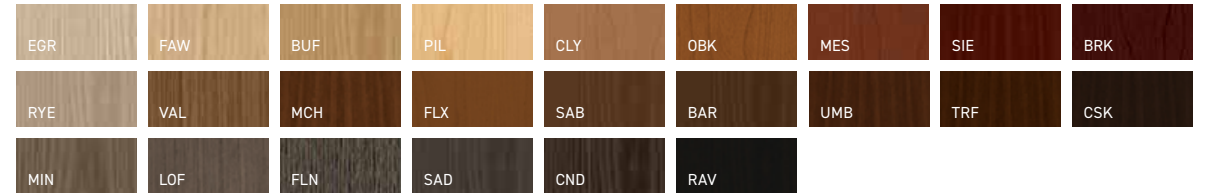

**tops**

rectangular    arc rectangular    soft rectangular    racetrack

arc boat    boat    round

**bases**

racetrack    bridge    fluted    conical

bevel    outline    frame    oblique

**edges**

eased    reverse bevel    transitional    reeded

equipment credenza

**laminates**

**veneers**

**solid wood**

**metal**

\*paint available on credenza door fronts

\*color metal available on oblique base