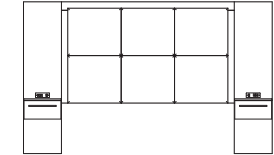

EXT HEADBOARD
 QUEEN VLK60100QHUD-3V
 D18.75 W100 H60
 KING VLK60116KHUD-3V
 D18.75 W116 H60

SIX PANEL UPHOLSTERED HEADBOARDS

HEADBOARD
 DOUBLE VLK4858DHU-6
 D2.75 W58 H48
 QUEEN VLK4864QHU-6
 D2.75 W64 H48
 KING VLK4880KHU-6
 D2.75 W80 H48

EXT HEADBOARD
 DOUBLE VLK72146DHUD-6
 D18.75 W146.25 H72
 QUEEN VLK72158QHUD-6
 D18.75 W158.25 H72

EXT HEADBOARD
 QUEEN VLK72100QHUD-6
 D18.75 W100 H72
 KING VLK72116KHUD-6
 D18.75 W116 H72

INSET PANEL HEADBOARD