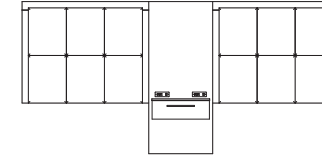

EXT HEADBOARD
DOUBLE VLK72146DHUD-6
D18.75 W146.25 H72
QUEEN VLK72158QHUD-6
D18.75 W158.25 H72